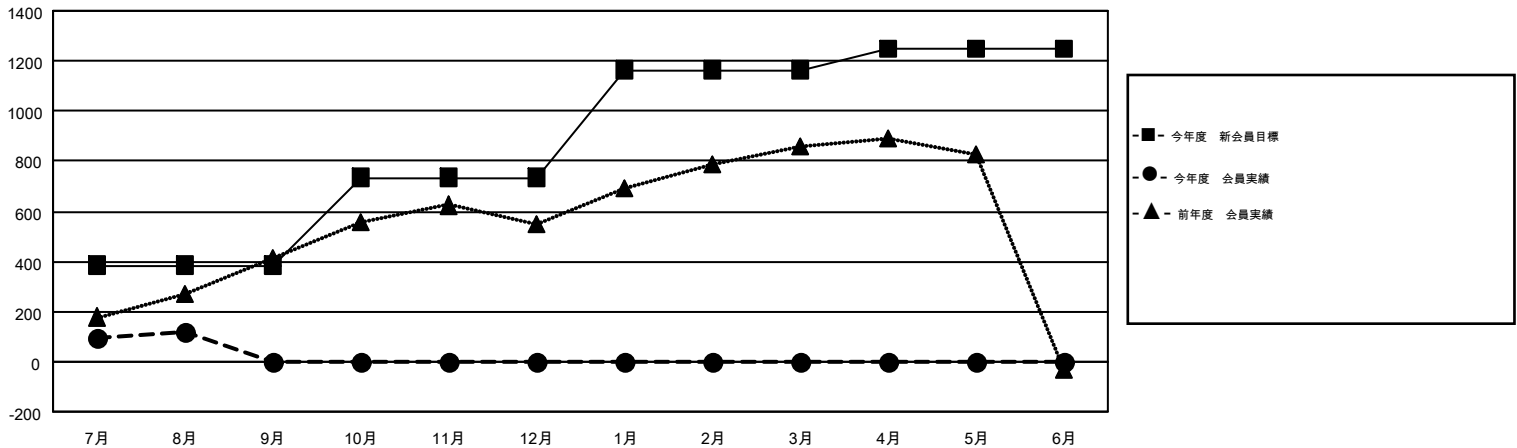

MONTHLY MEMBERSHIP PROGRESS REPORT

Results as of: 8/31/2016

Multiple District 335

LOCATION: JAPAN

GMT: MASAYOSHI MARUYAMA

GMT会則地域 5-Jap

クラブ					名				
結果: 2016-2017					結果: 2016-2017				
四半期	新クラブ目標	新クラブ	解散クラブ	純増/減	四半期	新会員目標	チャーターメン バー/新会員	退会者	純増/減
7月/8月/9月	1	0	4	-4	7月/8月/9月	385	298	181	117
10月/11月/12月	1	0	0	0	10月/11月/12月	350	0	0	0
1月/2月/3月	4	0	0	0	1月/2月/3月	430	0	0	0
4月/5月/6月	2	0	0	0	4月/5月/6月	85	0	0	0

新クラブ目標及び実績累計

会員目標及び実績累計

解散クラブ: 4	161 CLUBS OF 434 一名以上の新会員を登録	男女別 男性 11,570 (77.21%) 女性 3,415 (22.79%)
退会者 物故会員 19 クラブ解散 0 その他 162 合計 181	健康診断データはこちら	家族会員 4,567 世帯主 2,096 世帯主以外 2,471