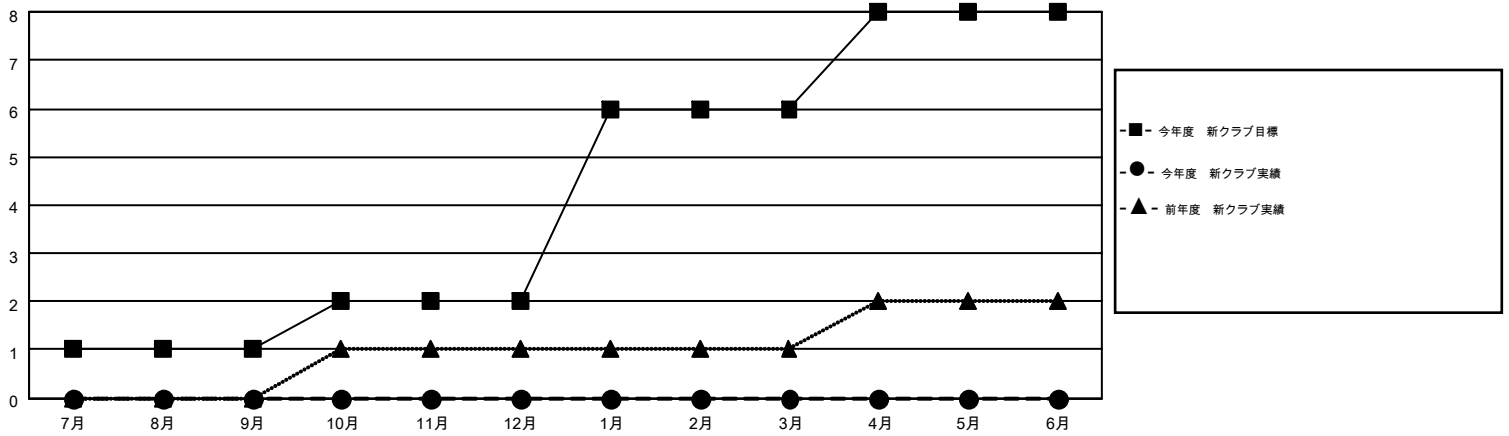

MONTHLY MEMBERSHIP PROGRESS REPORT

Results as of: 8/31/2016

Multiple District 335

LOCATION: JAPAN

GMT: MASAYOSHI MARUYAMA

GMT会則地域 5-Jap

クラブ					名				
結果: 2016-2017					結果: 2016-2017				
四半期	新クラブ目標	新クラブ	解散クラブ	純増/減	四半期	新会員目標	チャーターメン バー/新会員	退会者	純増/減
7月/8月/9月	1	0	4	-4	7月/8月/9月	385	298	181	117
10月/11月/12月	1	0	0	0	10月/11月/12月	350	0	0	0
1月/2月/3月	4	0	0	0	1月/2月/3月	430	0	0	0
4月/5月/6月	2	0	0	0	4月/5月/6月	85	0	0	0

新クラブ目標及び実績累計

会員目標及び実績累計

解散クラブ: 4	161 CLUBS OF 434 一名以上の新会員を登録	男女別 男性 11,570 (77.21%) 女性 3,415 (22.79%)
退会者 物故会員 19 クラブ解散 0 その他 162 合計 181	健康診断データはこちら	家族会員 4,567 世帯主 2,096 世帯主以外 2,471